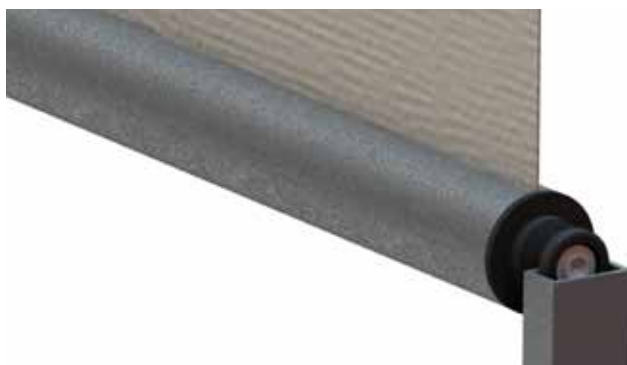

Variety provedení

MODEL PRODUKTU S VODÍCÍ LIŠTOU