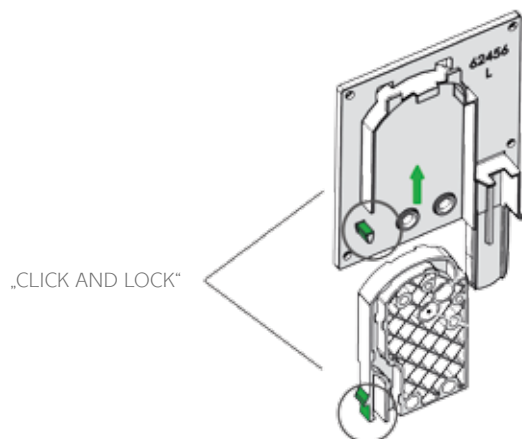

Základní barevné provedení

profilů a vodících lišt

RAL 9006 světle stříbrná	RAL 7016 antracitově šedá
RAL 9007 tmavě stříbrná	RAL 7016 antracitově šedá struktura
RAL 9010 bílá	RAL 8014 hnědá