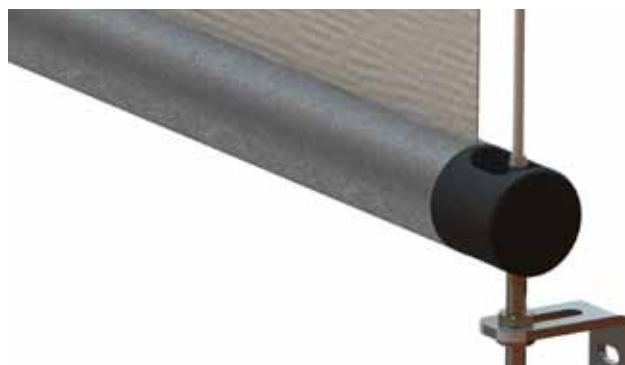

MODEL PRODUKTU S LANKEM