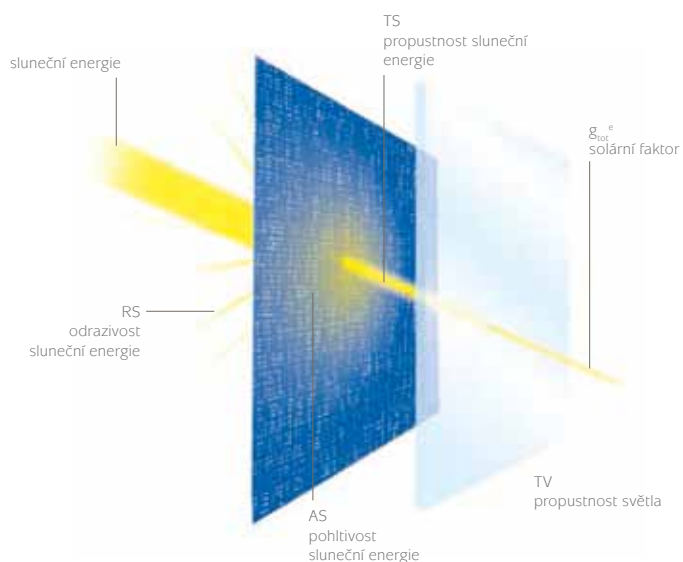

TEPELNÉ A OPTICKÉ FAKTORY