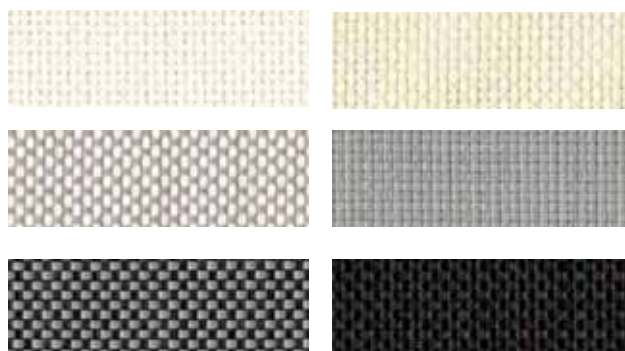

SCR 3005

Screenové látky SCR 3005, ve složení kombinace 30 % polyesterové vlákna a 70 % PVC, nabízí širokou škálu látek pro interiérové použití, které splňují základní požadavky na funkčnost, design, tepelný a optický komfort.

- SCR 3005

Pozn.: vybrané odstíny SCR 3005

SCR 4005

Kolekce SCR 4005 nabízí screenové látky pro interiérové i exteriérové použití. Materiál kombinuje 70% PVC a 30% polyester. Ohnivzdorné látky jsou vyrobeny z vysoce kvalitních polyesterových přízí, které zajišťují dodatečnou pevnost a skvěle pohlcují hluk.

- SCR 4005