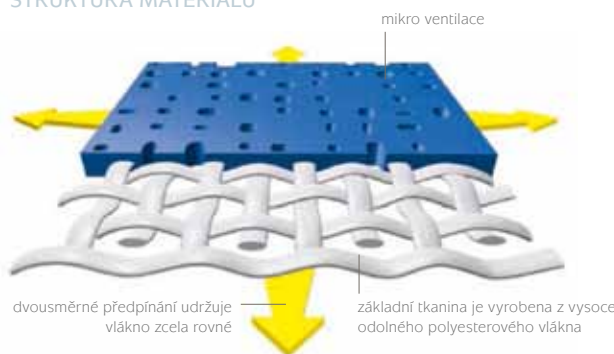

Pozn.: vybrané odstíny SOLTIS 92

STRUKTURA MATERIÁLU

- 1 **vysoce pevná polyesterová mikrovláčna**
- vynikající životnost a odolnost proti roztržení
- 2 **vrstva pod biaxiálním konstantním napětím v obou směrech tkaniny**
- žádné deformace během zpracování a použití
- 3 **větší vrstva na povrchu vlákna a povrchová úprava odolná vůči nečistotám**
- vynikající estetická a mechanická odolnost
- 4 **výjimečná rovinnost a tenkost**
- hladký povrch lze snadno čistit, šetří místo, snadno se roluje