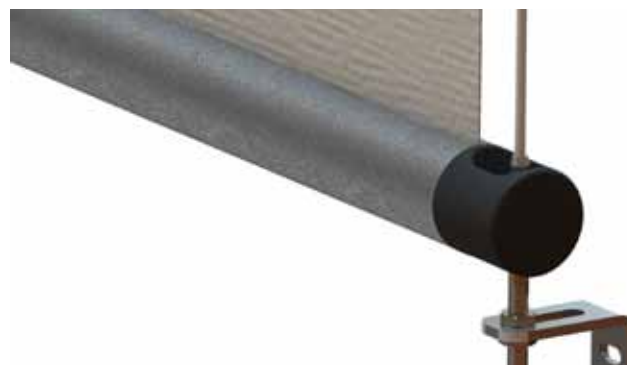

MODEL PRODUKTU S LANKEM