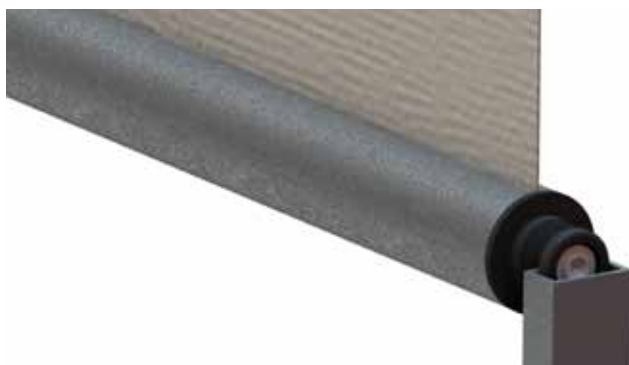

Variety provedení

MODEL PRODUKTU S VODÍCÍ LIŠTOU