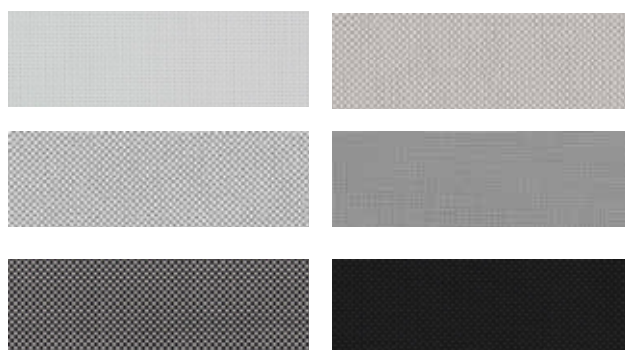

Pozn.: vybrané odstíny SCR 4005